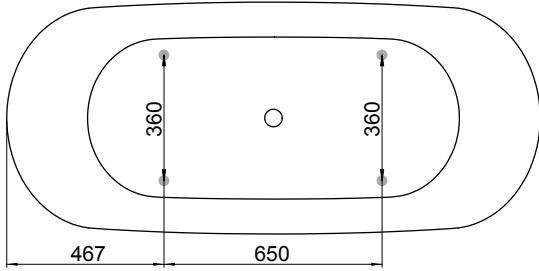

Hafa®

Hampton

**FI**

Tukijalkojen sijainti

Ulkomitat

Jalan säätövara on noin 25 mm.
HUOM – lattiakaato saattaa vaikuttaa mittaan.

Malli	Hampton	
Koko, mm	1584x705x654	
Tilavuus	280 litraa	
Veden syvyys	470 mm	