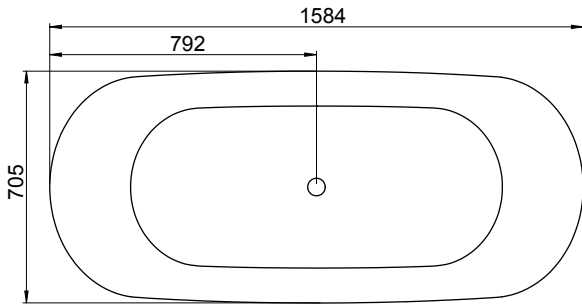

Hafa®

Hampton

**FI**

Tukijalkojen sijainti

Ulkomitat

Jalan säätövara on noin 25 mm.
HUOM – lattiakaato saattaa vaikuttaa mittaan.

Malli	Hampton	
Koko, mm	1584x705x654	
Tilavuus	280 litraa	
Veden syvyys	470 mm	