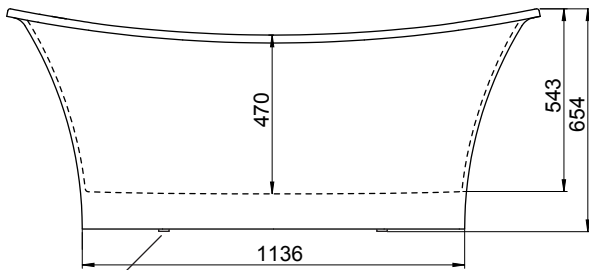

Hafa®

Hampton

**FI**

Tukijalkojen sijainti

Ulkomitat

Jalan säätövara on noin 25 mm.
HUOM – lattiakaato saattaa vaikuttaa mittaan.

Malli	Hampton	
Koko, mm	1584x705x654	
Tilavuus	280 litraa	
Veden syvyys	470 mm	